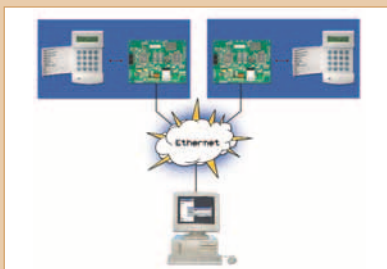

GalaXy XL centrale

Vergelijkingstabel

Keyprox bediening

Eenvoudige bediening zonder pincode.

Draadloos

Integratie met draadloos 868 MHz.

Netwerken

IP communicatie via LAN en WAN naar diverse softwarepakketten.

Toegangsverlening

Toegangsverlening tot maximaal 32 deuren.

GalaXy XL	8	18	60	128	500	504i	512i
Artikelnummer	10.230	10.260	10.285	10.310	10.290	15.305	10.300
Zones	8	10 t/m 18	12 t/m 60	0 t/m 128	0 t/m 504	8 t/m 504	8 t/m 512
RIO's	0	1	6	16	63	63	64
LCD bediendelen*	16	16	16	16	32	32	32
Max 3 lezers*	2	3	4	8	16	32	32
KeyProx bediendelen*	2	3	4	7	15	24	24
RS485 comm. lijnen	1	1	1	2	4	4	4
Standaard codes	-	-	-	-	-	-	-
Super codes**	50	100	200	250	500	1000	1000
Blokken	0	3	4	8	16	32	32
Uitgangen	6	6 t/m 10	6 t/m 30	4 t/m 68	4 t/m 256	4 t/m 256	4 t/m 260
7 Dagen klok	0	2	2	2	2	2	2
Zone functies	32	41	41	41	41	41	45
Uitgang functies	25	60	60	60	60	60	65
Alarmgeheugen	250	500	500	500	1000	1000	1000
Max geheugen	250	500	500	500	1000	1000	1000
Multi Users	-	-	4	8	8	16	16
Printer Module	Optie	Optie	Optie	Optie	Optie	Optie	Optie
Kiezer PSTN	Optie	Optie	Optie	Optie	Optie	Optie	Optie
Kiezer ISDN	Optie	Optie	Optie	Optie	Optie	Optie	Optie
Autoset	-	20 aan/uit	20 aan/uit	20 aan/uit	20 aan/uit	20 aan/uit	20 aan
Zonecontrole	-	-	ja	ja	ja	ja	ja
Systeem diagnose	-	ja	ja	ja	ja	ja	ja
Blok overbruggen	-	ja	ja	ja	ja	ja	-
Linken	-	32	64	128	256	256	256
Deelbeveiliging	ja	ja	ja	ja	ja	ja	ja
RS232 Module	Optie	Optie	Optie	Optie	Optie	Optie	Optie
Ethernet Module	Optie	Optie	Optie	Optie	Optie	Optie	Optie
Remote Service	ja	ja	ja	ja	ja	ja	ja
RF RIO compatible	-	ja	ja	ja	ja	ja	ja
RF diagnose	-	ja	ja	ja	ja	ja	ja
NCP nummer (**)	IIG01204-CCS	IIG01203-CCS	IIG01202-CCS	IMK01201-CCS	IIG01201-CCS	IMK01202-CCS	IIL01202-CCS